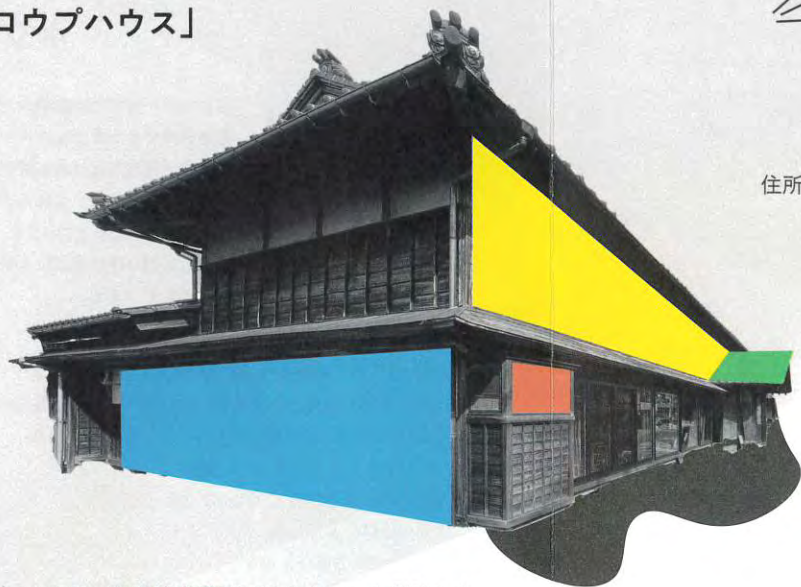

# ABOUT

泊まれる劇場  
「スロウプハウス」

スロウプハウスは、新潟市秋葉区にあるカフェを併設した小さな宿泊施設です。森や田んぼ、街からほどよい距離にあり、秋葉山と新津の街をつなぐ坂道に位置しています。カフェでは、地元食材をふんだんにつかったメニューを提供しながら、地元で活躍するシェフや農家さんをお招きしての食事会を企画しています。さらに、舞踊、農業、陶芸、ガラス製作など、秋葉の営みの一部を体感できる「体験プログラム」の用意もあります。「泊まれる劇場」としたのは、そんな街の人びとの営みと訪れた人びとの感性が、交错（交流）することによって、「スロウプハウス」という舞台（スクリーン）に投影される、さまざまなストーリーをイメージしてのことです。秋葉に、職業としての芸術家ではなく、営みとしての、生き方としての芸術家をふやすために、この場所での滞在や体験が、関わる人たちの「感性のスイッチ」を入れるものであってほしいと思っています。