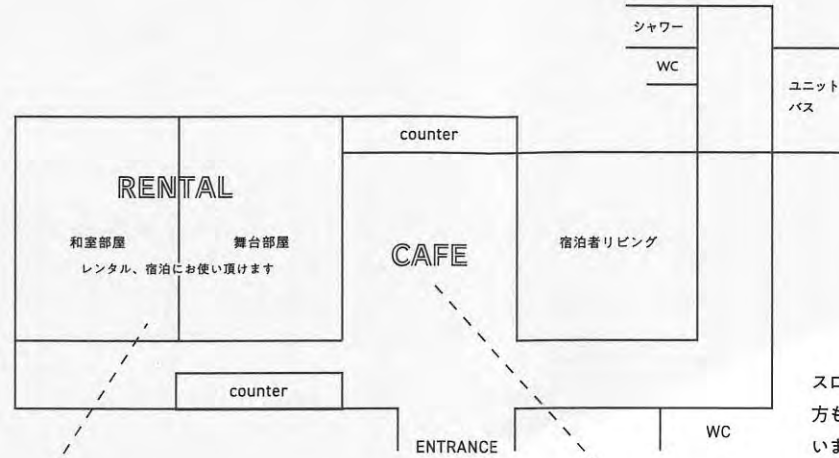

### ③男女共用ドミトリールーム

大人 3名 ¥16,000  
1名様利用 ¥7,000

1F

CAFE  
ホワイエ

スロウハウスでは宿泊の方や地域の方も利用できるカフェスペースがございます。可能な限り自家製を楽しみ、季節を感じながら、食事を丁寧にいただくことにこだわっています。イベント時には幕間や余韻を楽しんでもらいたいと思っています。