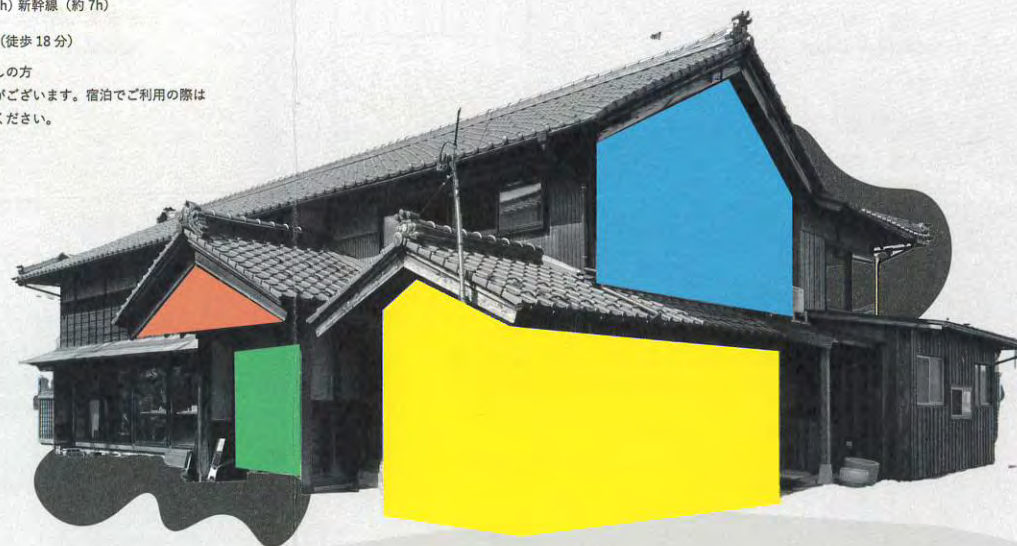

# ABOUT

泊まれる劇場  
「スロウプハウス」

スロウプハウスは、新潟市秋葉区にあるカフェを併設した小さな宿泊施設です。森や田んぼ、街からほどよい距離にあり、秋葉山と新津の街をつなぐ坂道に位置しています。カフェでは、地元食材をふんだんにつかったメニューを提供しながら、地元で活躍するシェフや農家さんをお招きしての食事会を企画しています。さらに、舞踊、農業、陶芸、ガラス製作など、秋葉の営みの一部を体感できる「体験プログラム」の用意もあります。「泊まれる劇場」としたのは、そんな街の人びとの営みと訪れた人びとの感性が、交错（交流）することによって、「スロウプハウス」という舞台（スクリーン）に投影される、さまざまなストーリーをイメージしてのことです。秋葉に、職業としての芸術家ではなく、営みとしての、生き方としての芸術家をふやすために、この場所での滞在や体験が、関わる人たちの「感性のスイッチ」を入れるものであってほしいと思っています。

○お車・バイクでお越しの方  
当施設には専用駐車場がございます。宿泊でご利用の際は予約時に台数をお伝えください。

インスタ

公式 LINE

ホームページ

宿泊など各種お問い合わせは  
slopehouse.akiha@gamil.com  
TEL.090 8137 9023

泊まれる劇場

# ACCOMODATION